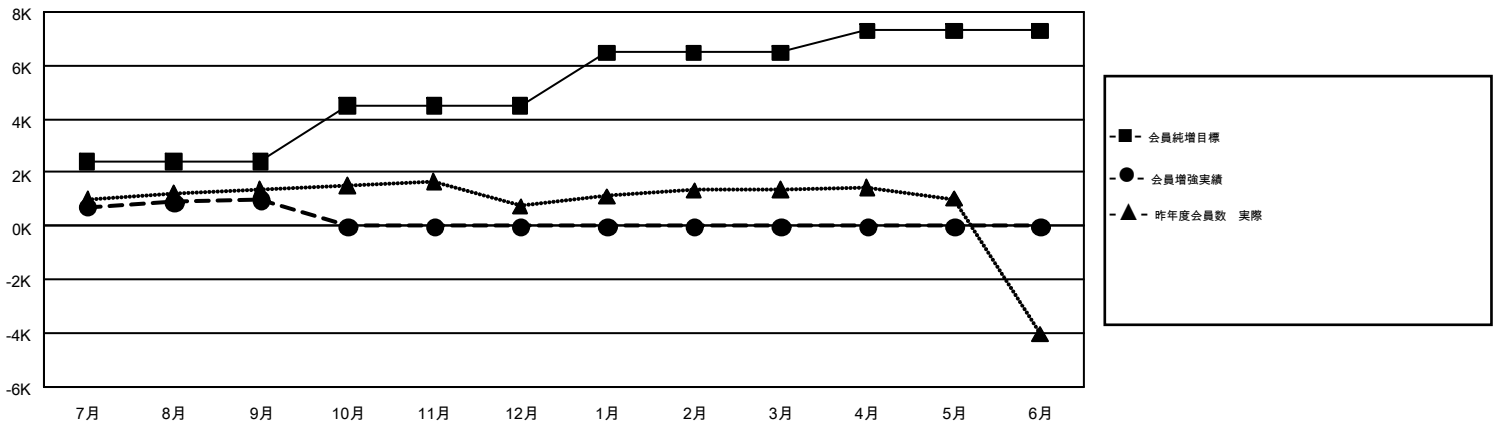

GMT MONTHLY MEMBERSHIP PROGRESS REPORT

Results as of: 9/30/2017

GMT Constitutional Area 5, Group C

GMT: MASAYOSHI MARUYAMA, YASUHISA NAKAMURA

地区に属さない地域のクラブは、このレポートに含まれていません。

クラブ				名			
結果 : 2017-2018				結果 : 2017-2018			
四半期	新クラブ目標	新クラブ	解散クラブ	四半期	会員純増目標	会員増強実績	退会者 (転籍を含む) 実際
7月/8月/9月	8	2	6	7月/8月/9月	2,422	2,911	1,910
10月/11月/12月	8	0	0	10月/11月/12月	2,057	0	0
1月/2月/3月	15	0	0	1月/2月/3月	1,995	0	0
4月/5月/6月	13	0	0	4月/5月/6月	834	0	0

新クラブ目標及び実績累計

会員目標及び実績累計

解散クラブ: 6	1,419 CLUBS OF 3,058 一名以上の新会員を登録	男女別 男性 88,716 (75.18%) 女性 29,293 (24.82%)
退会者 物故会員 211 クラブ解散 49 その他 1,649 合計 1,909	会員累計データを見るには、ここをクリック ク	世帯主/家族会員合計 46,275 国際会費半額の家族会員 25,885